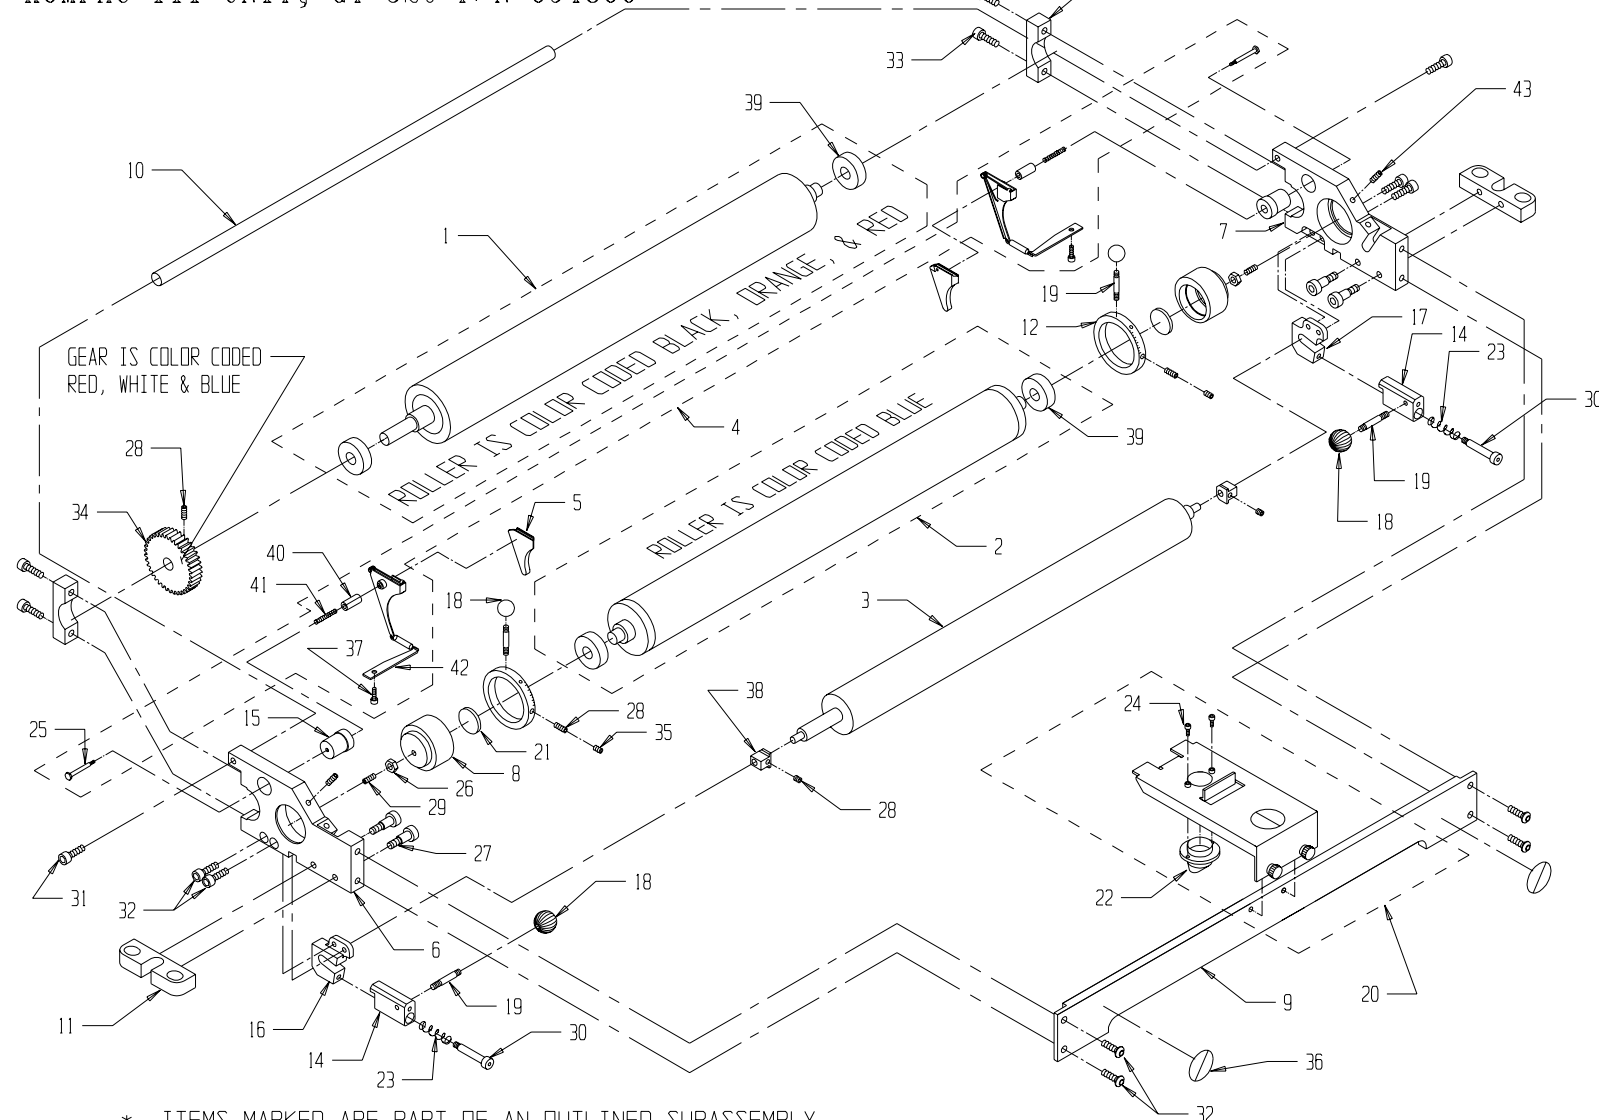

GT - 52

Parts Catalog # 090543

159 DWIGHT PLACE , FAIRFIELD , NEW JERSEY 07004

TEL: 973-227-8611 / 800-541-5702

FAX: 973-227-7532

* ITEMS MARKED ARE PART OF AN OUTLINED SUBASSEMBLY

43	091687	M5 X 8mm Set Screw	02
42	091406	Spring Plate, GT46/52	*
41	092242	Compression Spring	*
40	092304	Guide Pin	*
39	092586	Form/Metering Bearing	*
38	092174	Metric Alignment Block	02
37	091760	M4 x 10mm Cap Screw	*
36	092601	Safety Sticker	02
35	091909	M5 x 4mm Set Screw, Slotted	02
34	091405	Form Roller Gear, 38T	01
33	091761	M6 x 18mm Cap Screw	04
32	091773	M6 x 12mm Cap Screw	08
31	091711	Ø6mm x 16mm Sh'ldr Scr	02
30	091708	Ø6mm x 30mm Sh'ldr Scr	02
29	091703	M5 x 12mm Set Screw	02
28	091888	M5 x 5mm Set Screw	05
27	091722	M8 x 16mm SHOULDER SCREW	04
26	091752	M5 Nut	02
25	092303	Shoulder Screw	*
24	091907	6-32 x 3/8" Phil Sc., Blk	*
23	095698	Compression Spring	02
ITEM#	PART #	DESCRIPTION	QTY

22	092604	Nozzle	*
21	091413	Thrust Plate	02
20	095650	Nozzle Bracket Assembly	01
19	091417	Threaded Stud, short	04
18	092055	Ball Knob	04
17	091424	Oscillator Block RH	01
16	091423	Oscillator Block LH	01
15	091407	Backing Plate Standoff	02
14	095697	Clamp, Oscillator	02
13	092179	Form Rol. Bearing Clamp	02
12	091416	Metering Gauge	02
11	091419	Attachment Block	02
10	091418	Tie Rod	01
09	091415	Tie Plate	01
08	091412	Metering Rol. Eccentric	02
07	091411	Non-Op Side Frame	01
06	091409	Op Side Frame	01
05	090850	R.H. and L.H. Seal Set	01
04	091450	Seal Backing Plate Kit	01
03	094830	OSCILLATING ROLLER	01
02	098870	Metering Roller Assy, 52/C	01
01	094810	Form Roller Assy	01
ITEM#	PART #	DESCRIPTION	QTY